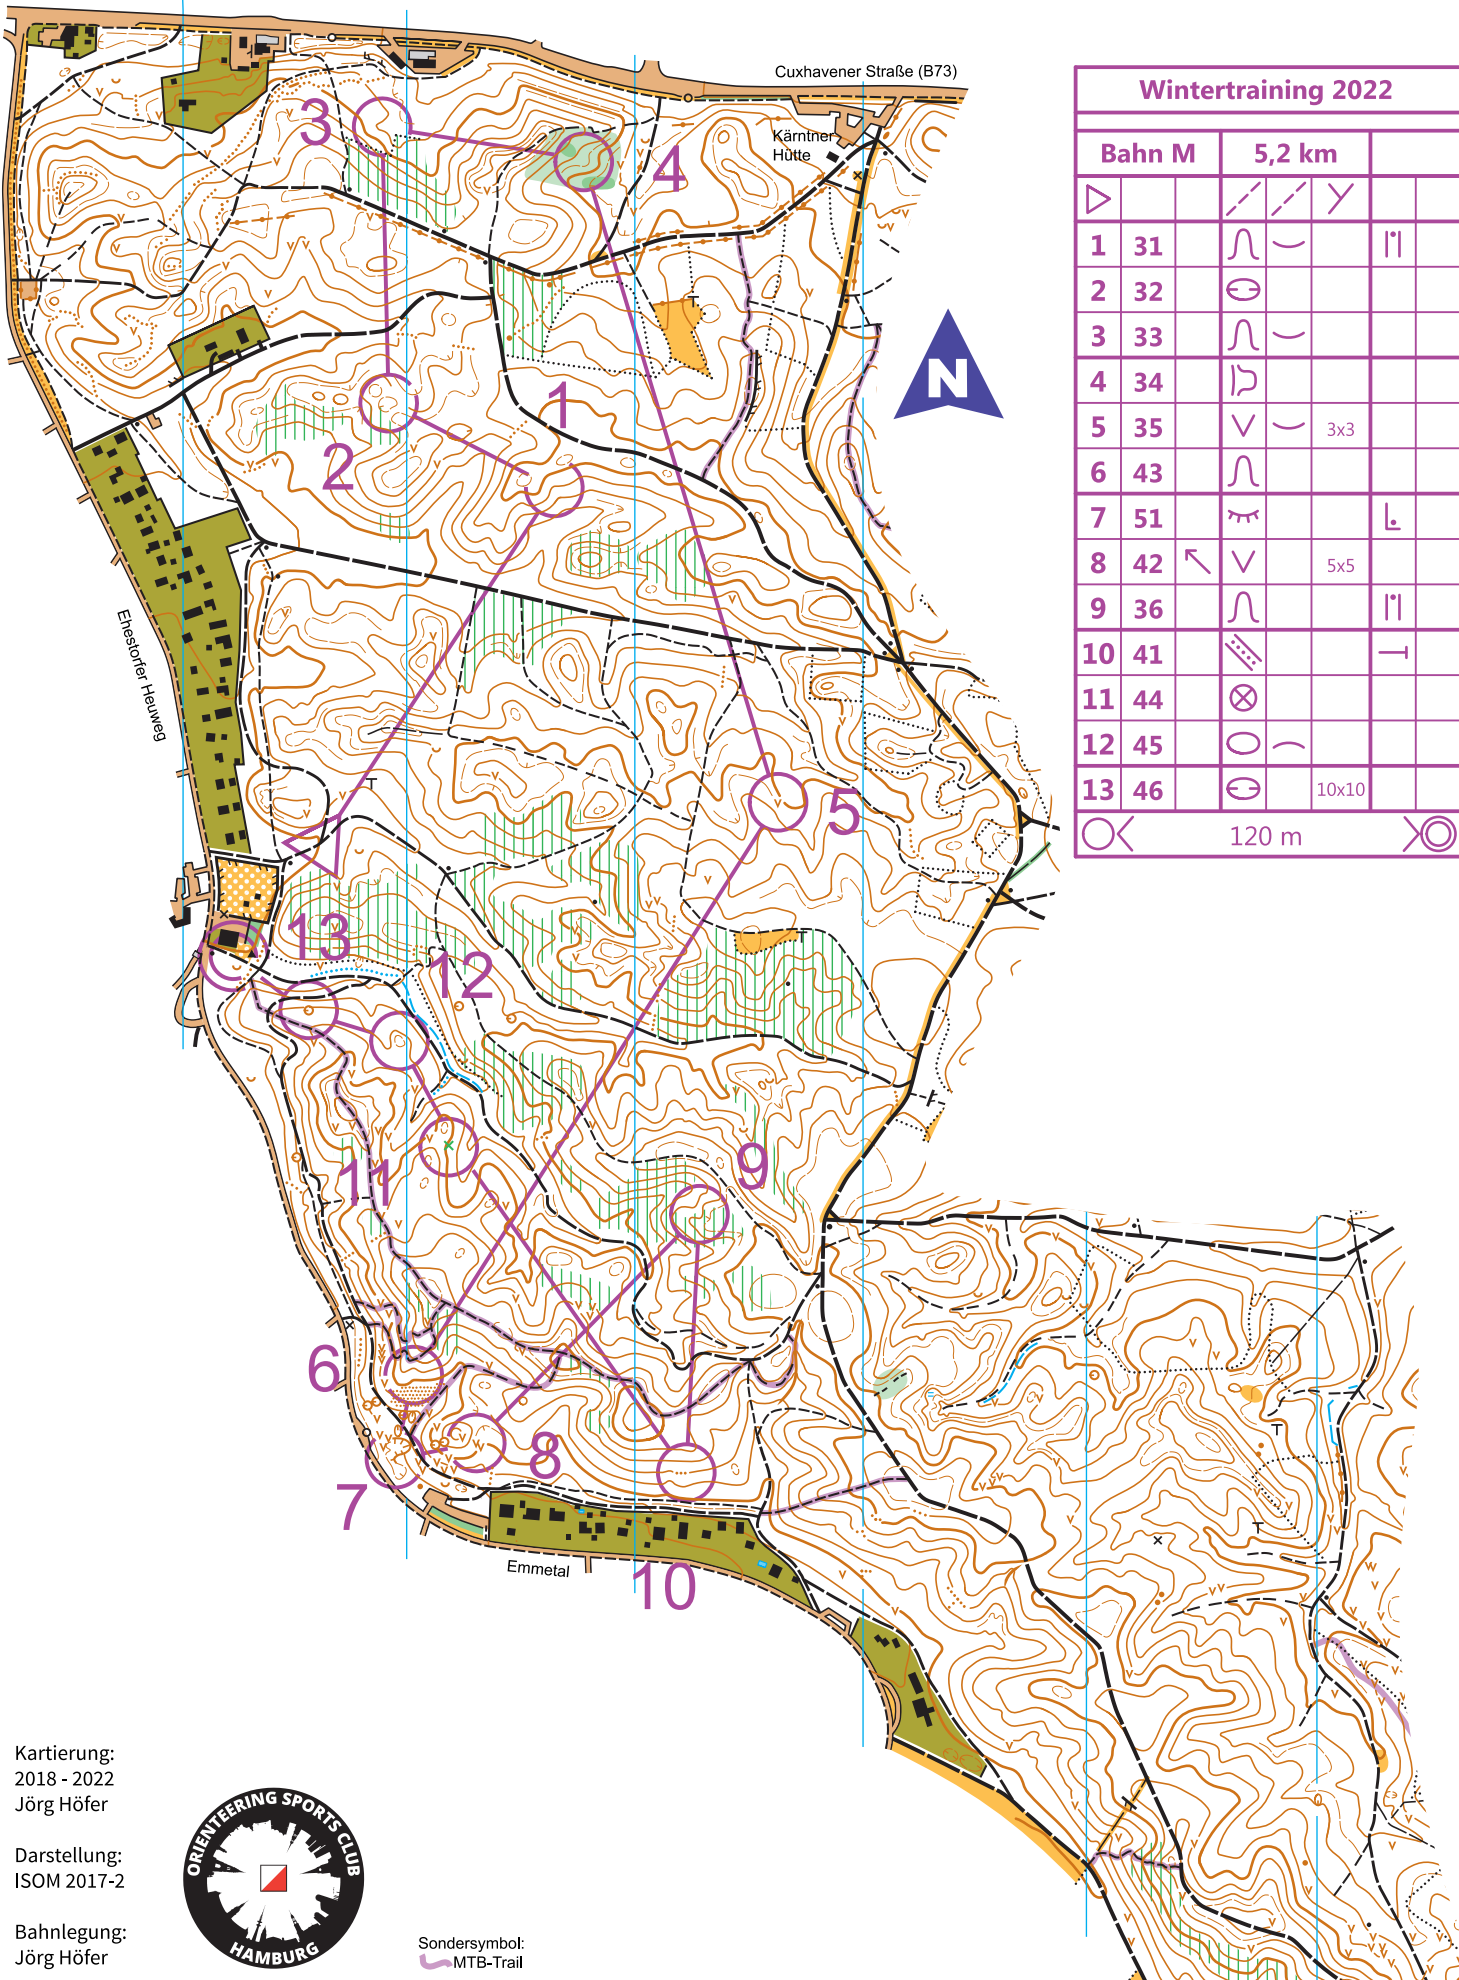

Maßstab 1 : 10.000 - Äquidistanz 5m

Wintertraining 2022				
Bahn M	5,2 km			
▷		/ /	Y	
1 31	∩ -			
2 32	⊖			
3 33	∩ -			
4 34	∩			
5 35	∨ -	3x3		
6 43	∩			
7 51	∩			⊥
8 42	↖ ∨	5x5		
9 36	∩			
10 41	∩			—
11 44	⊗			
12 45	○ -			
13 46	⊖	10x10		
○	120 m	⊗		

Kartierung:
2018 - 2022
Jörg Höfer

Darstellung:
ISOM 2017-2

Bahnlegung:
Jörg Höfer

Sondersymbol:
MTB-Trail