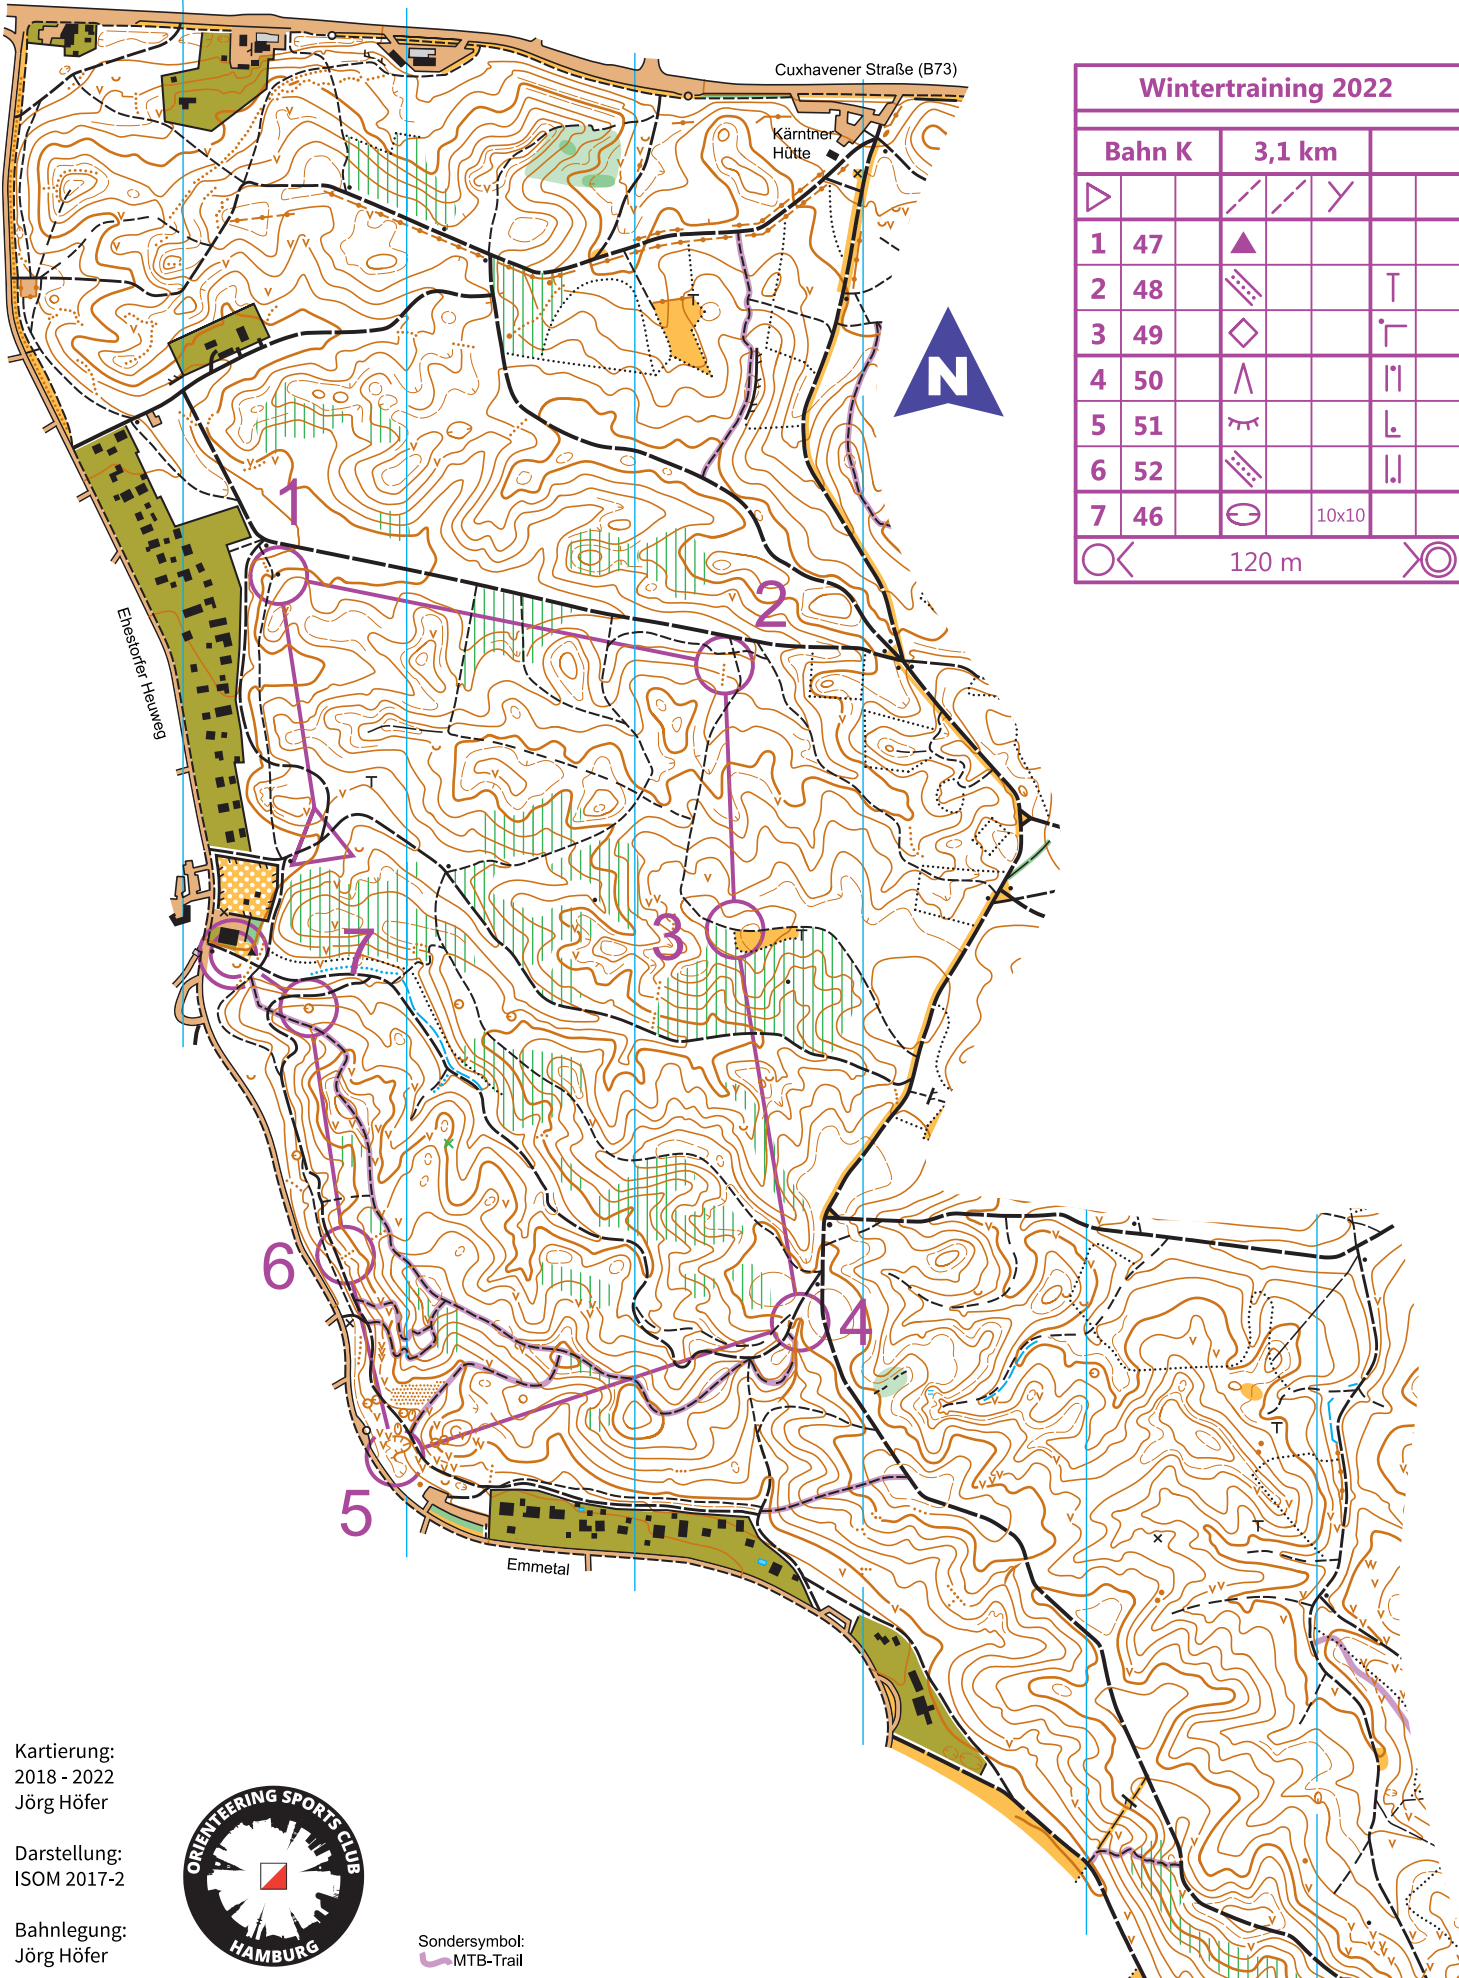

Maßstab 1 : 10.000 - Äquidistanz 5m

Wintertraining 2022				
Bahn K		3,1 km		
1	47	▲		
2	48	▨		┌
3	49	◇		└
4	50	∧		
5	51	⌒		└
6	52	▨		
7	46	⊖	10x10	

○ 120 m ○

Kartierung:  
2018 - 2022  
Jörg Höfer

Darstellung:  
ISOM 2017-2

Bahnlegung:  
Jörg Höfer

Sondersymbol:  
MTB-Trail