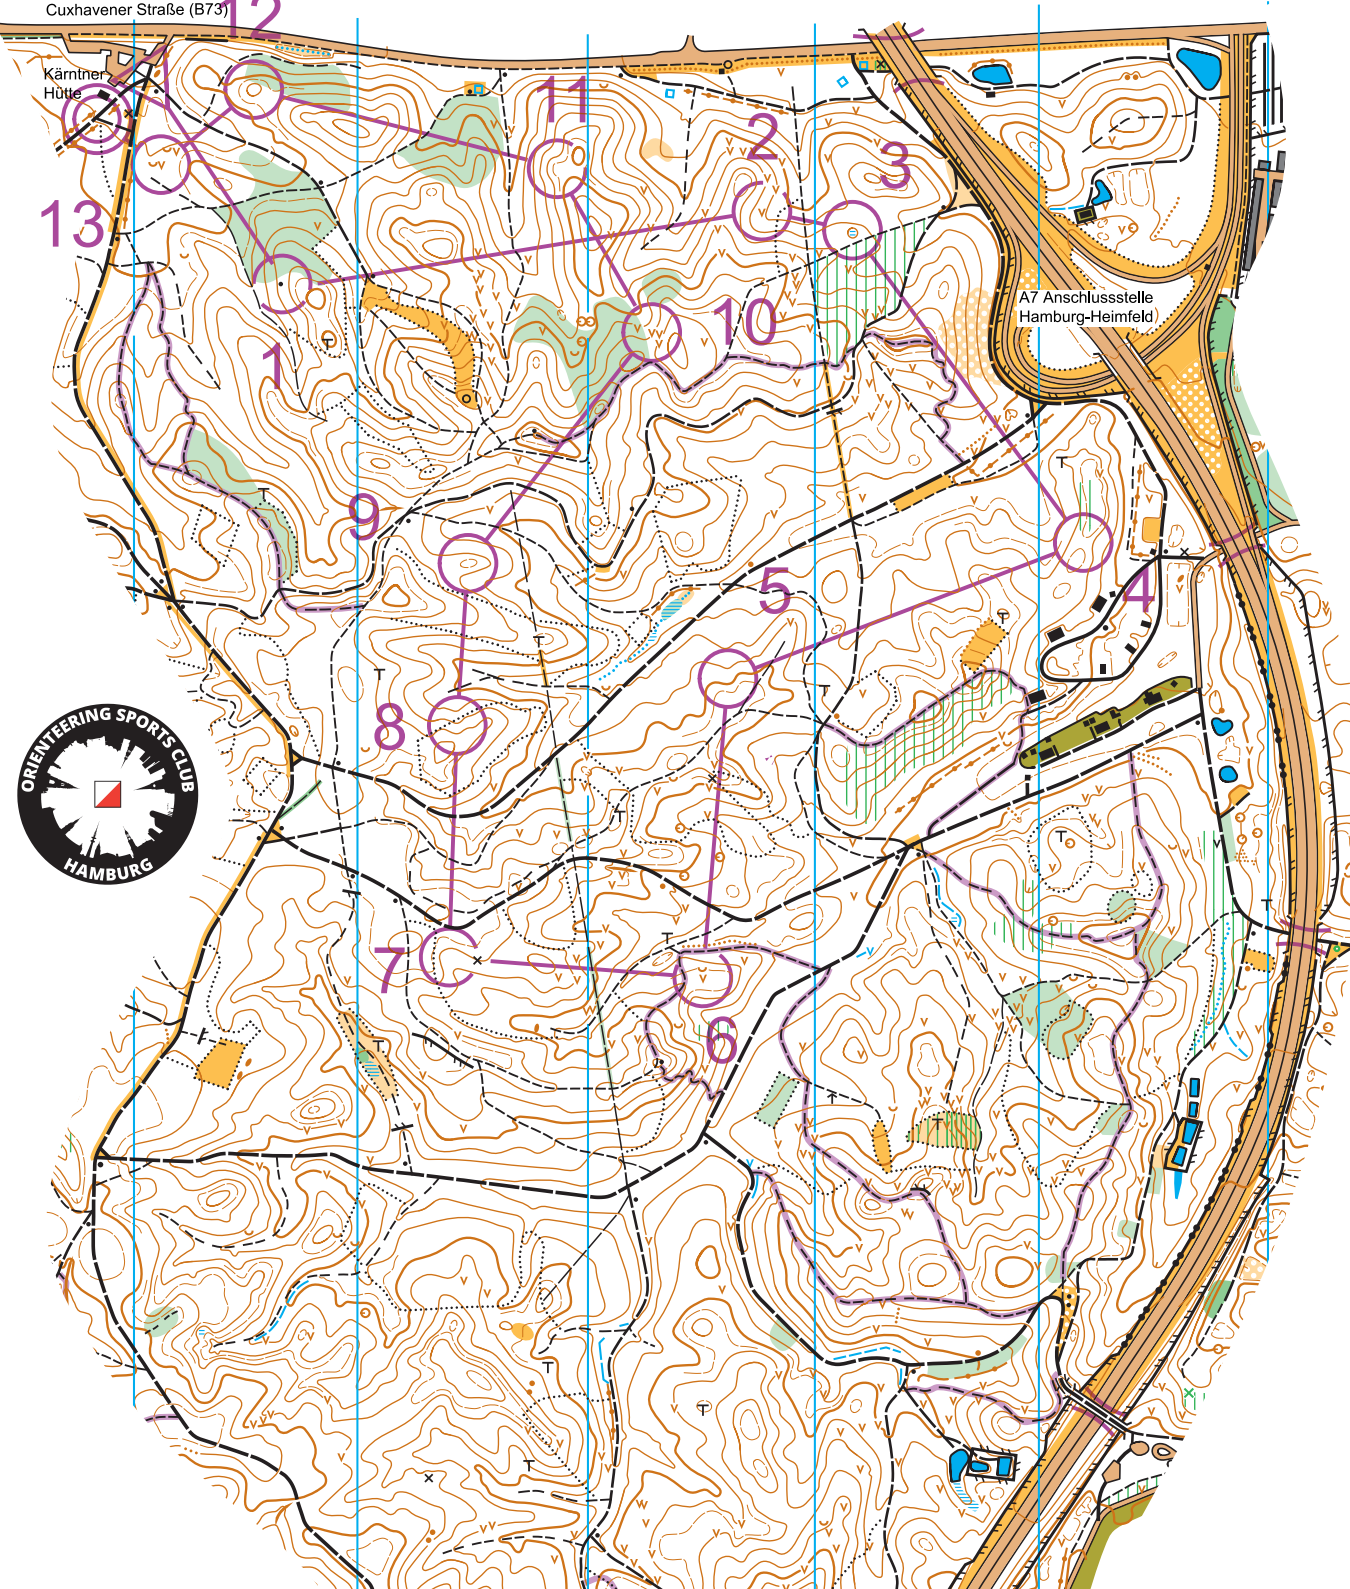

Haake

Maßstab 1:10.000

Äquidistanz 5 m

Stand 2020-21

Cuxhavener Straße (B73)

OL-Winterserie Nord 2021

OSC Hamburg 20. Feb - 7. März

Auflage 1991 OL-Karte "Die Haake" der LT
 Kartierung: Edeltraut, Ruth und Horst Mevius
 Aktuelle Auflage: OSC Hamburg
 Kartierung: Jörg Höfer
 Darstellung ISOM 2017-2

Bahnlegung: Jörg Höfer
 MapRun: L - 885191
 M - 516852
 K - 308722

OL-Winterserie Nord			
Bahn M	4,7 km	225 m	
1 38	▲	0,4	
2 39	∨	6x6	
3 33	⊖	⊖	⊖
4 40) (

5 41	∩		
6 51	∨	3x3	
7 49	∩		
8 48	∩		
9 46	○	—	
10 52		∨	6x6
11 45) (

12 47	○			
13 37	↙	∨	3x3	
○		100 m		⊗