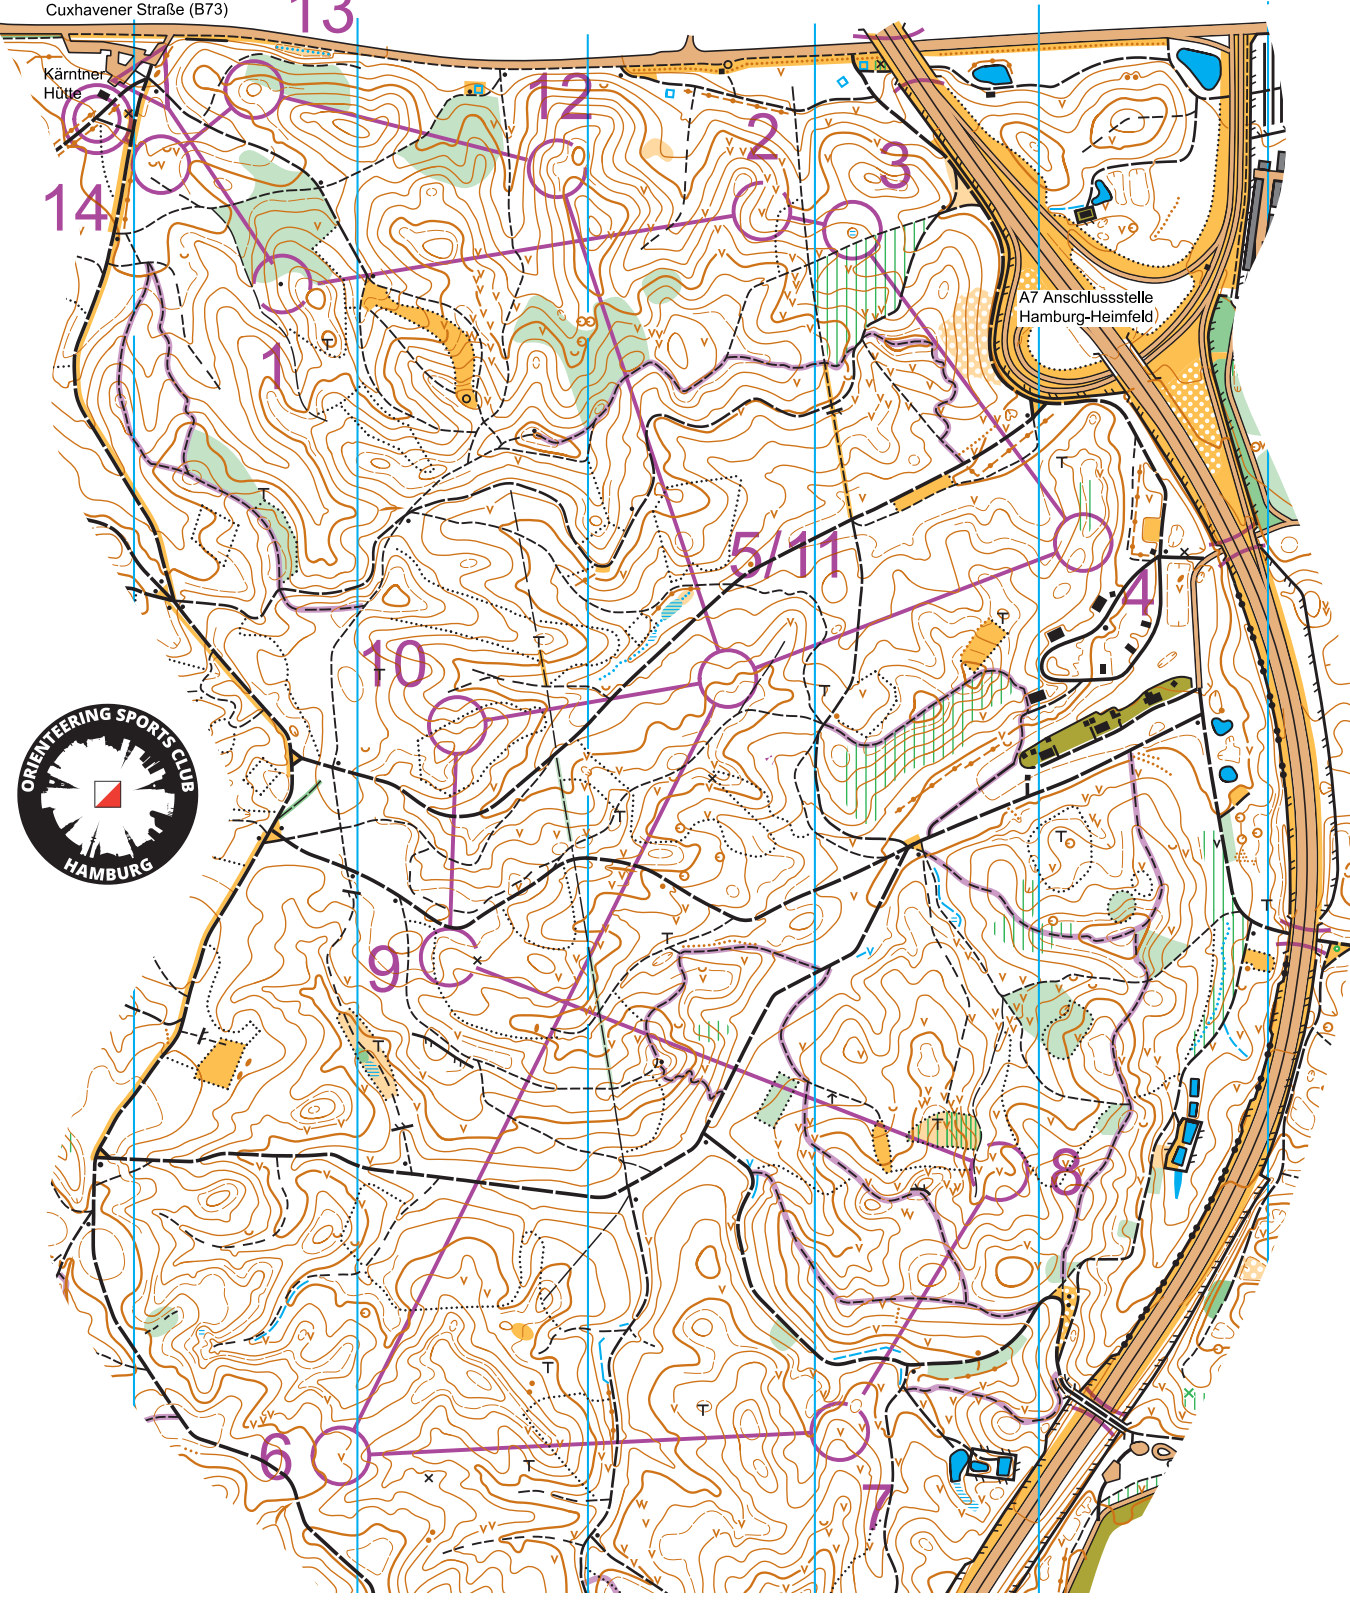

Haake

Maßstab 1:10.000

Äquidistanz 5 m

Stand 2020-21

Cuxhavener Straße (B73)

OL-Winterserie Nord 2021

OSC Hamburg 20. Feb - 7. März

Auflage 1991 OL-Karte "Die Haake" der LT
 Kartierung: Edeltraut, Ruth und Horst Mevius
 Aktuelle Auflage: OSC Hamburg
 Kartierung: Jörg Höfer
 Darstellung ISOM 2017-2

Bahnlegung: Jörg Höfer
 MapRun: L - 885191
 M - 516852
 K - 308722

OL-Winterserie Nord			
Bahn L	7,2 km	325 m	
1 38		0,4	
2 39		6x6	
3 33			
4 40			

5 41			
6 42		9x9	
7 43		6x6	
8 44			6x6
9 49			
10 48			
11 41			

12 45					
13 47					
14 37			3x3		
	100 m				