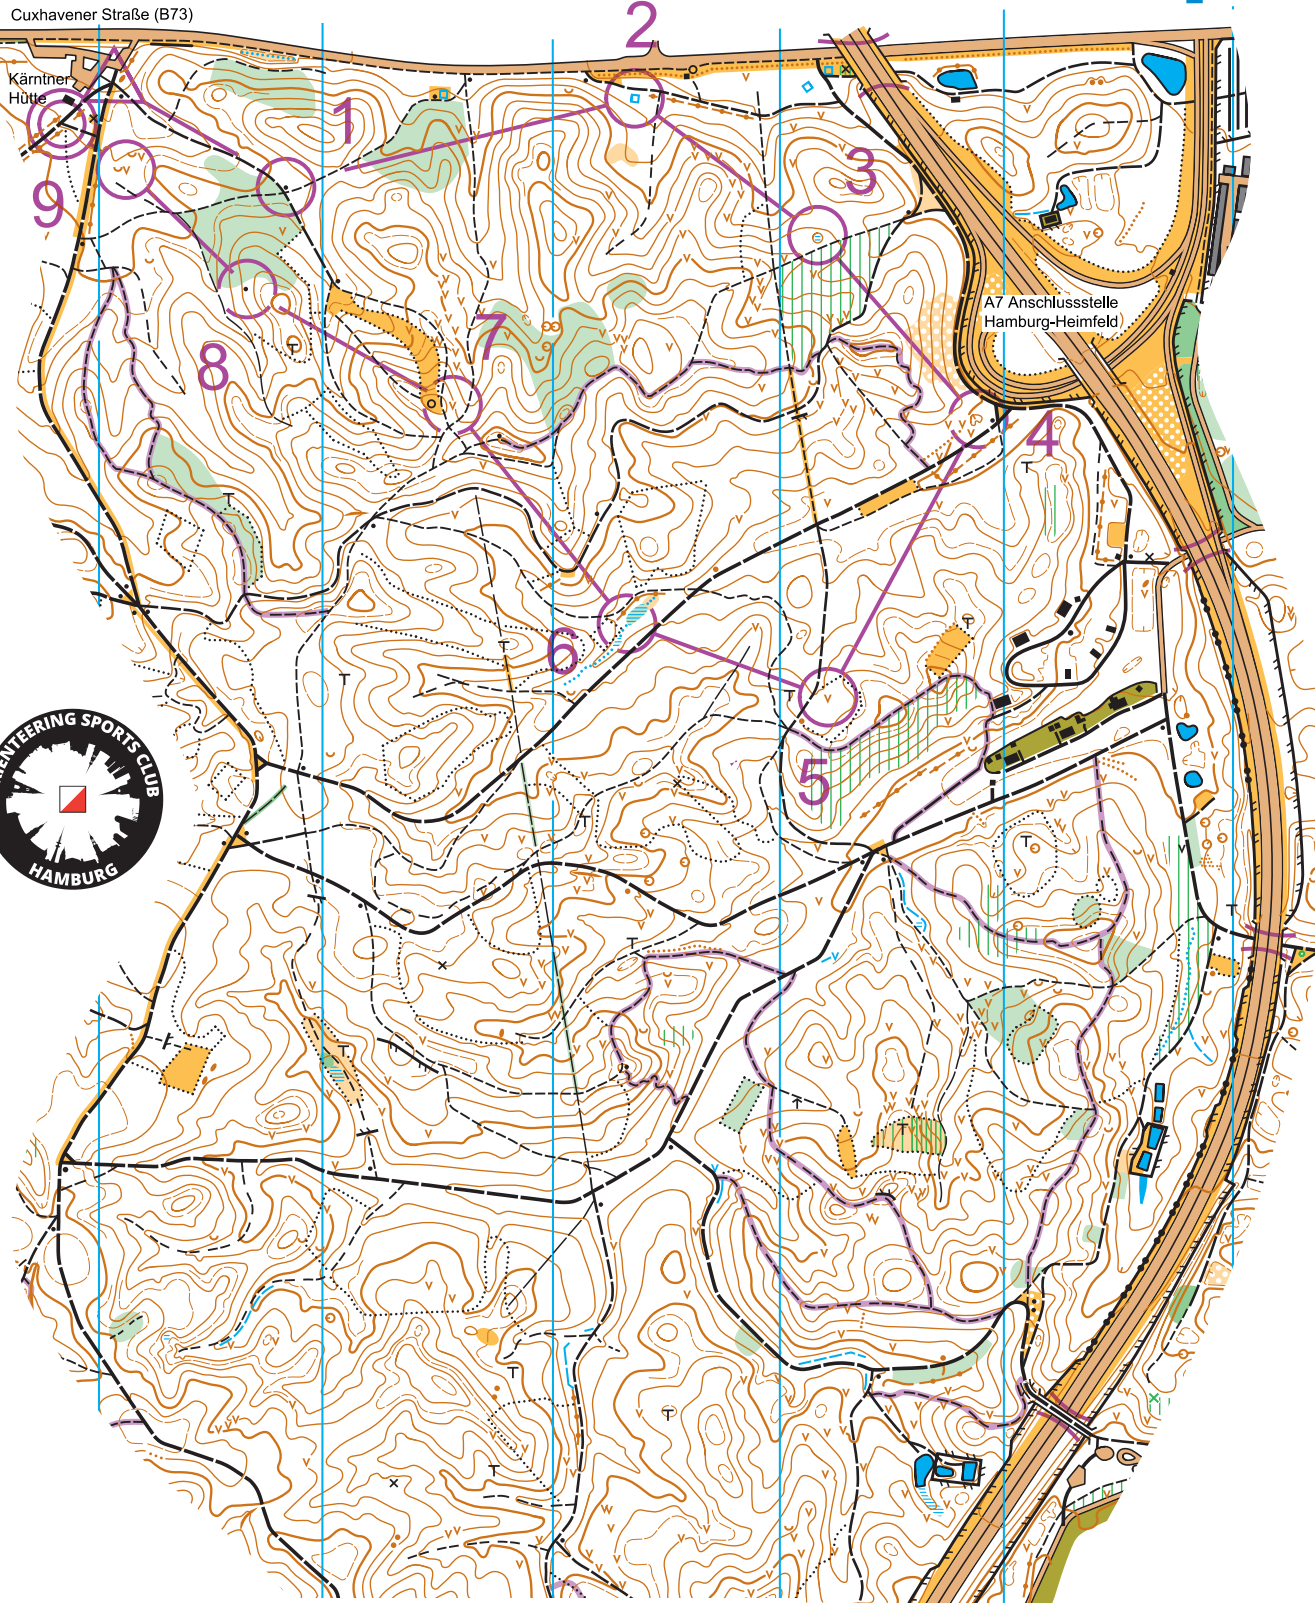

Haake

Maßstab 1:10.000

Äquidistanz 5 m

Stand 2020-21

OL-Winterserie Nord 2021

OSC Hamburg 20. Feb - 7. März

Auflage 1991 OL-Karte "Die Haake" der LT
 Kartierung: Edeltraut, Ruth und Horst Mevius
 Aktuelle Auflage: OSC Hamburg
 Kartierung: Jörg Höfer
 Darstellung ISOM 2017-2

Bahnlegung: Jörg Höfer
 MapRun: L - 885191
 M - 516852
 K - 308722

Cuxhavener Straße (B73)

Kärntner Hütte

A7 Anschlussstelle Hamburg-Heimfeld

OL-Winterserie Nord			
Bahn K	3,1 km	120 m	
▷	/ /	×	
1 31	▲		
2 32	⊙		
3 33	⊖	≡	⊙
4 34	⊖		⊙

5 50	∨	3x3	
6 35	≡		⊙
7 36	∨	6x6	
8 38	▲	0,4	
9 37	↙	∨	3x3
⊙	100 m		⊙