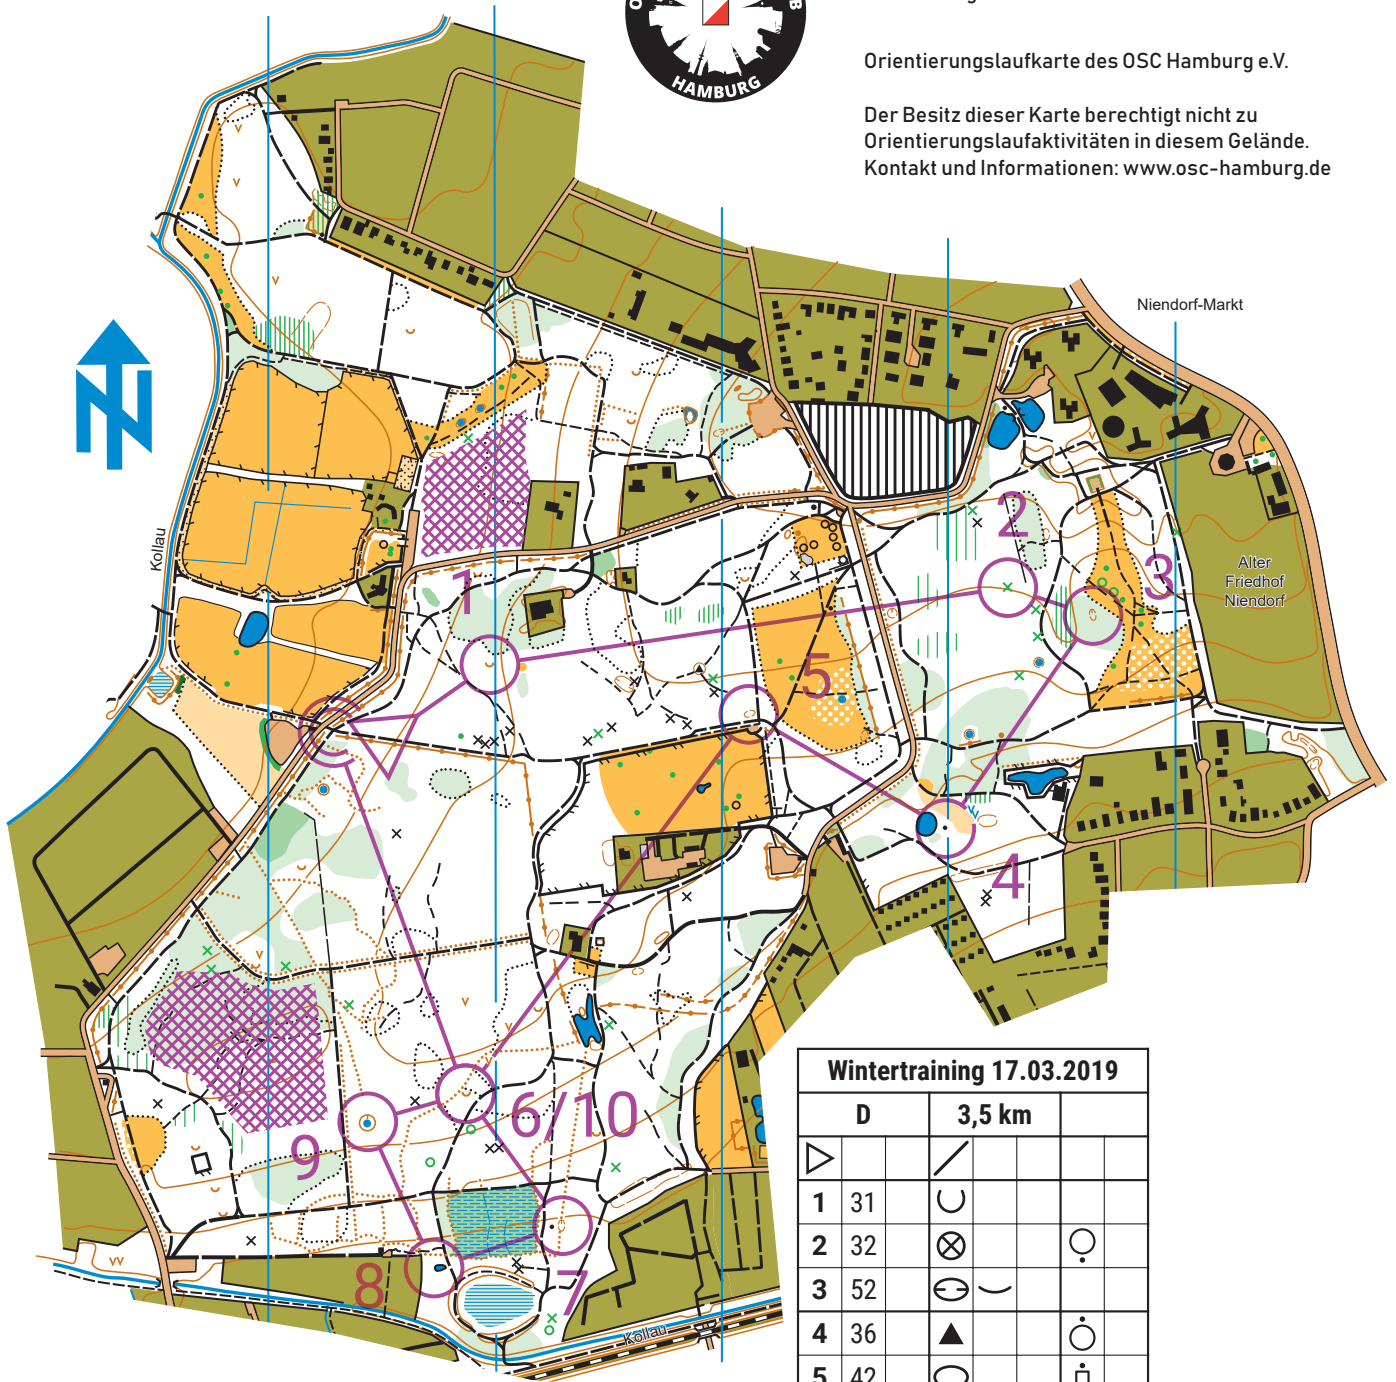

Niendorfer Gehege

Wintertraining 17.03.2019

Maßstab: 1:10.000

Äquidistanz: 2 m

Stand: Winter 2018/2019

Aufnahme und Zeichnung: OSC Hamburg
Darstellung: ISOM 2017

Orientierungslaufkarte des OSC Hamburg e.V.

Der Besitz dieser Karte berechtigt nicht zu
Orientierungslaufaktivitäten in diesem Gelände.
Kontakt und Informationen: www.osc-hamburg.de

Wintertraining 17.03.2019				
	D	3,5 km		
1	31			
2	32			
3	52			
4	36			
5	42			
6	34			
7	37			
8	47			
9	40			
10	34			
		510 m		