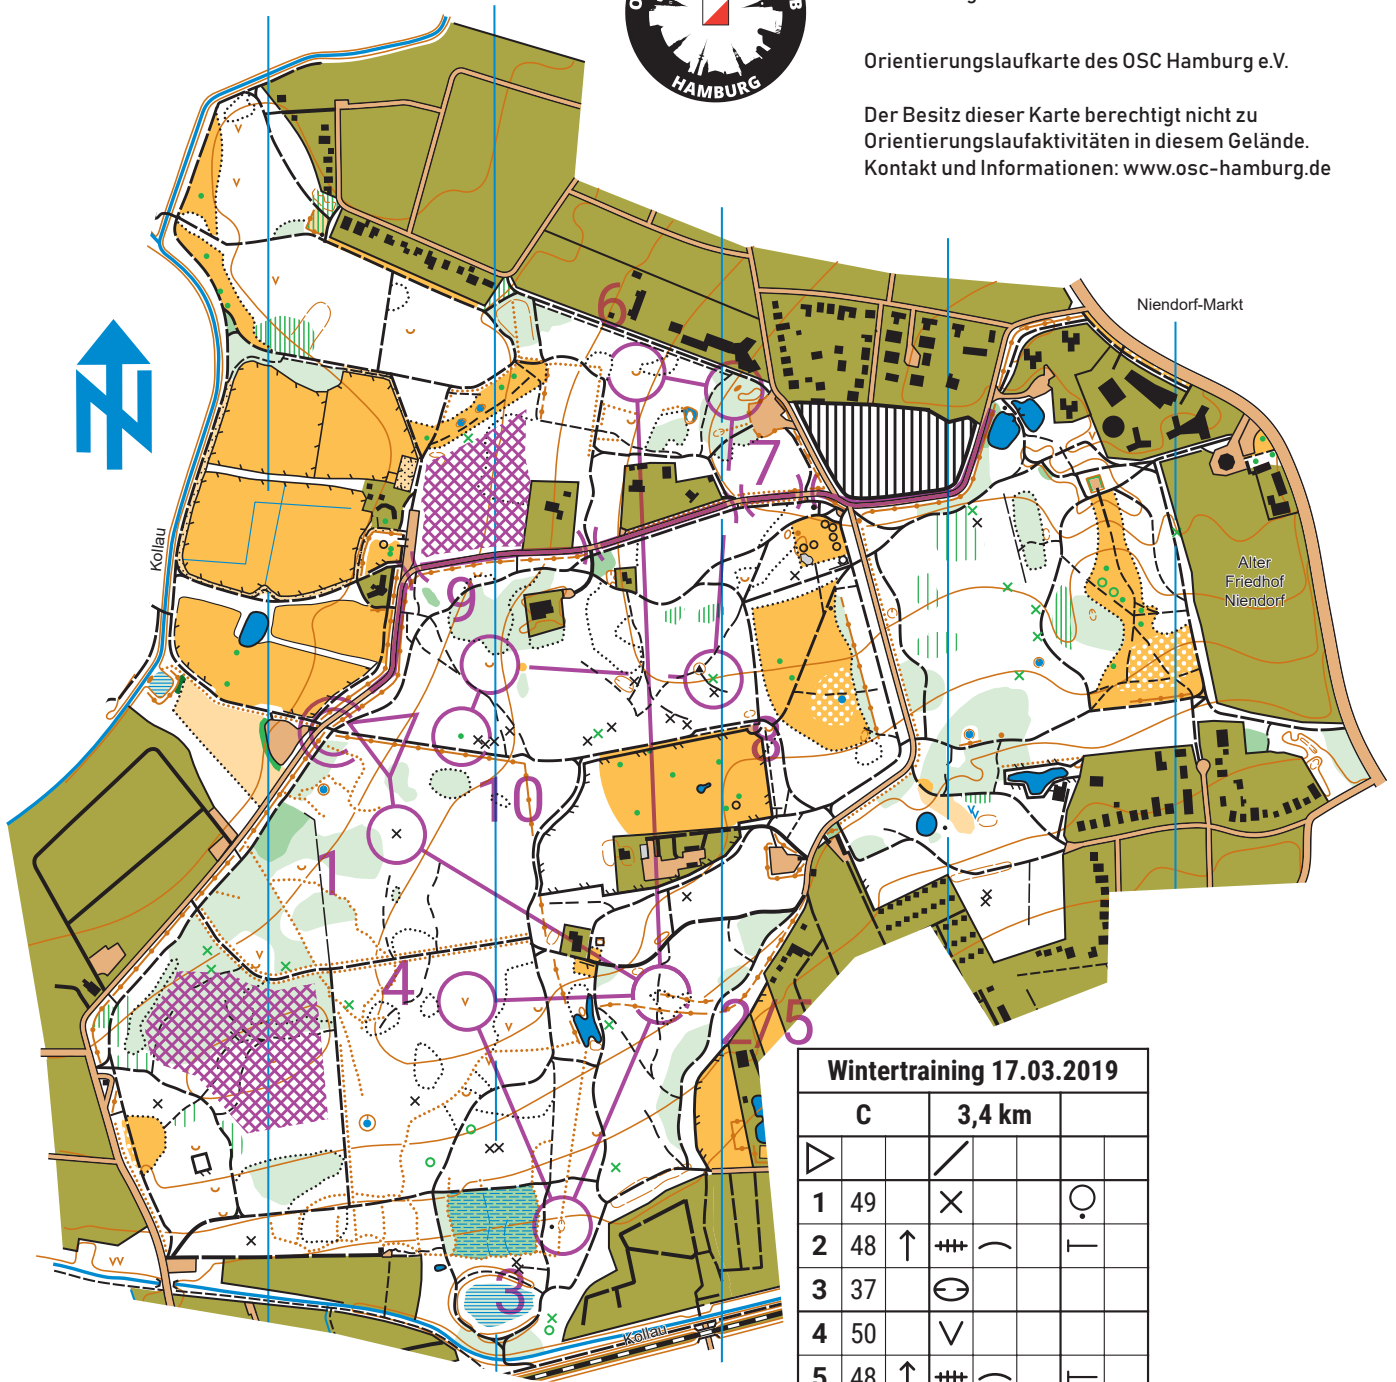

Niendorfer Gehege

Wintertraining 17.03.2019

Maßstab: 1:10.000

Äquidistanz: 2 m

Stand: Winter 2018/2019

Aufnahme und Zeichnung: OSC Hamburg
Darstellung: ISOM 2017

Orientierungslaufkarte des OSC Hamburg e.V.

Der Besitz dieser Karte berechtigt nicht zu
Orientierungslaufaktivitäten in diesem Gelände.
Kontakt und Informationen: www.osc-hamburg.de

Wintertraining 17.03.2019				
C		3,4 km		
▷		/		
1	49	×		○
2	48	↑	+++	┌
3	37	⊖		
4	50	∇		
5	48	↑	+++	┌
6	38	∪		
7	39	•		┌○
8	41	⊗		○
9	31	∪		
10	43	△	△	○
○		170 m		⊗