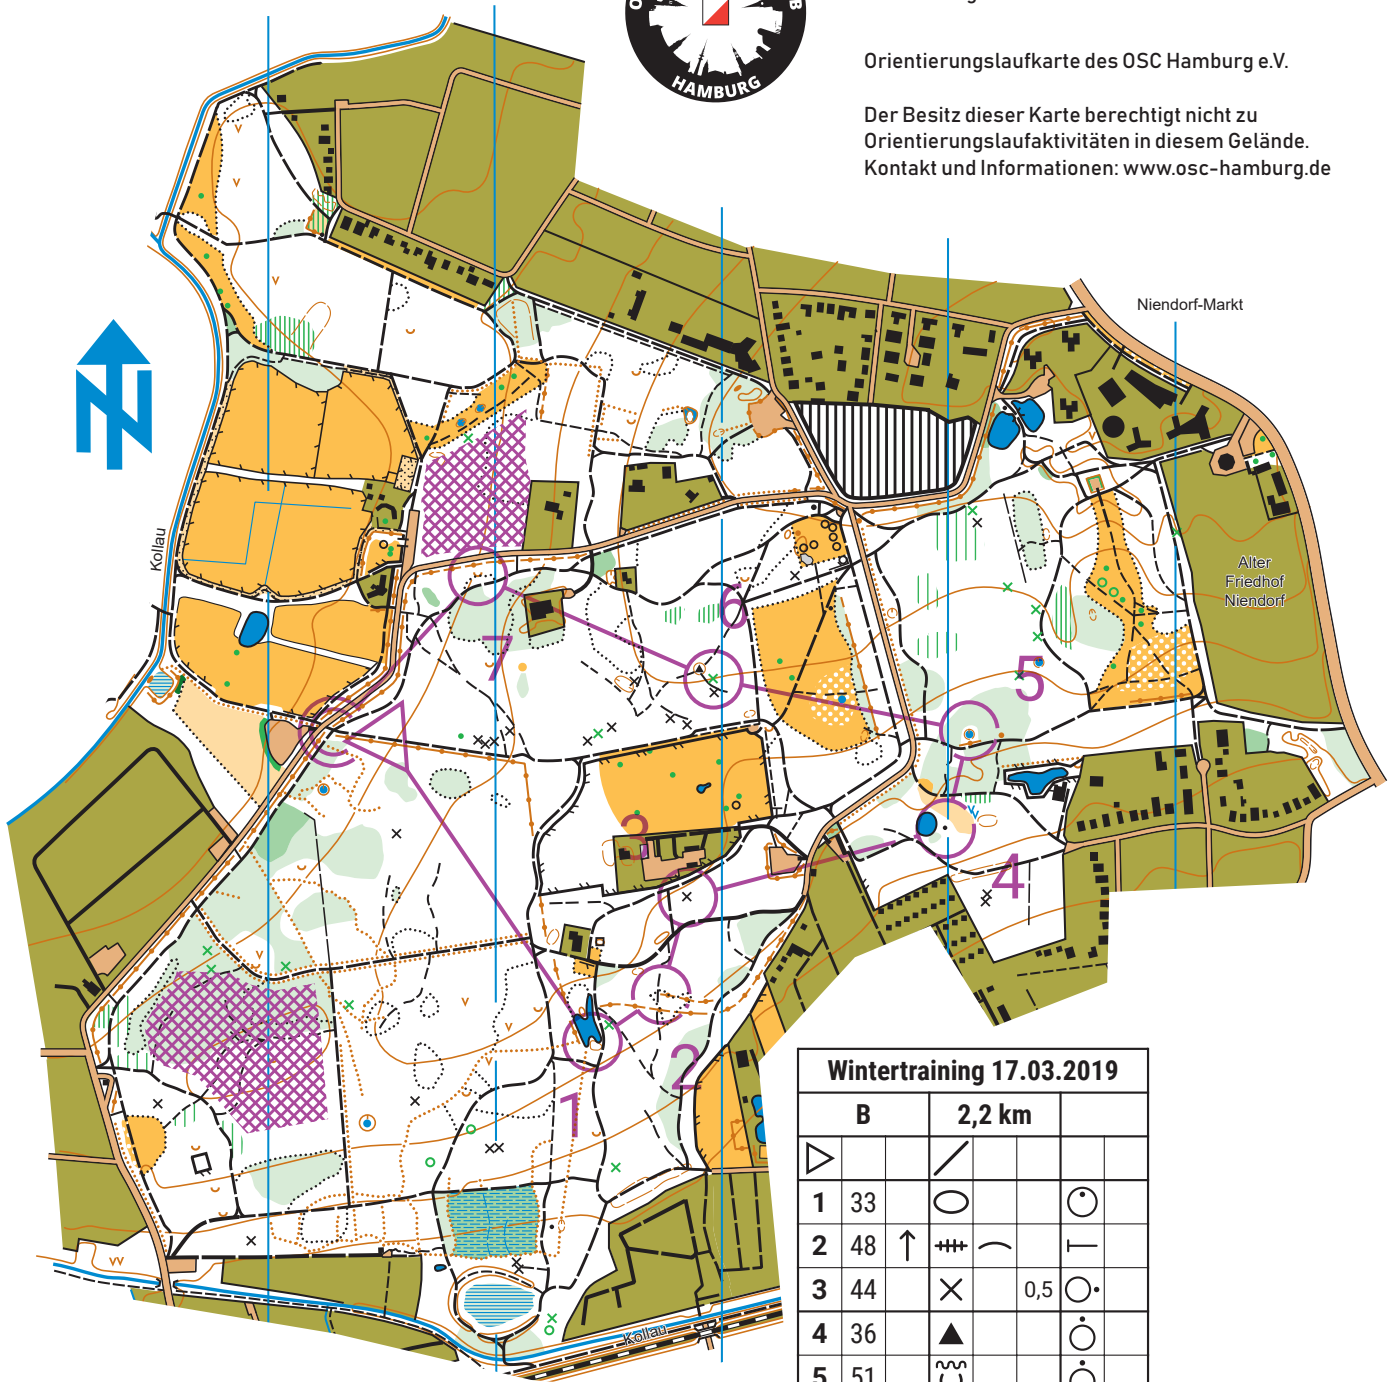

**B**

# Niendorfer Gehege

Wintertraining 17.03.2019

Maßstab: 1:10.000

Äquidistanz: 2 m

Stand: Winter 2018/2019

Aufnahme und Zeichnung: OSC Hamburg  
Darstellung: ISOM 2017

Orientierungslaufkarte des OSC Hamburg e.V.

Der Besitz dieser Karte berechtigt nicht zu  
Orientierungslaufaktivitäten in diesem Gelände.  
Kontakt und Informationen: [www.osc-hamburg.de](http://www.osc-hamburg.de)

Wintertraining 17.03.2019				
B		2,2 km		
▷		/		○
1	33	○		○
2	48	↑	≡	┌
3	44	×	0,5	○
4	36	▲		○
5	51	∞		○
6	41	⊗		○
7	35	U		
○		280 m		○