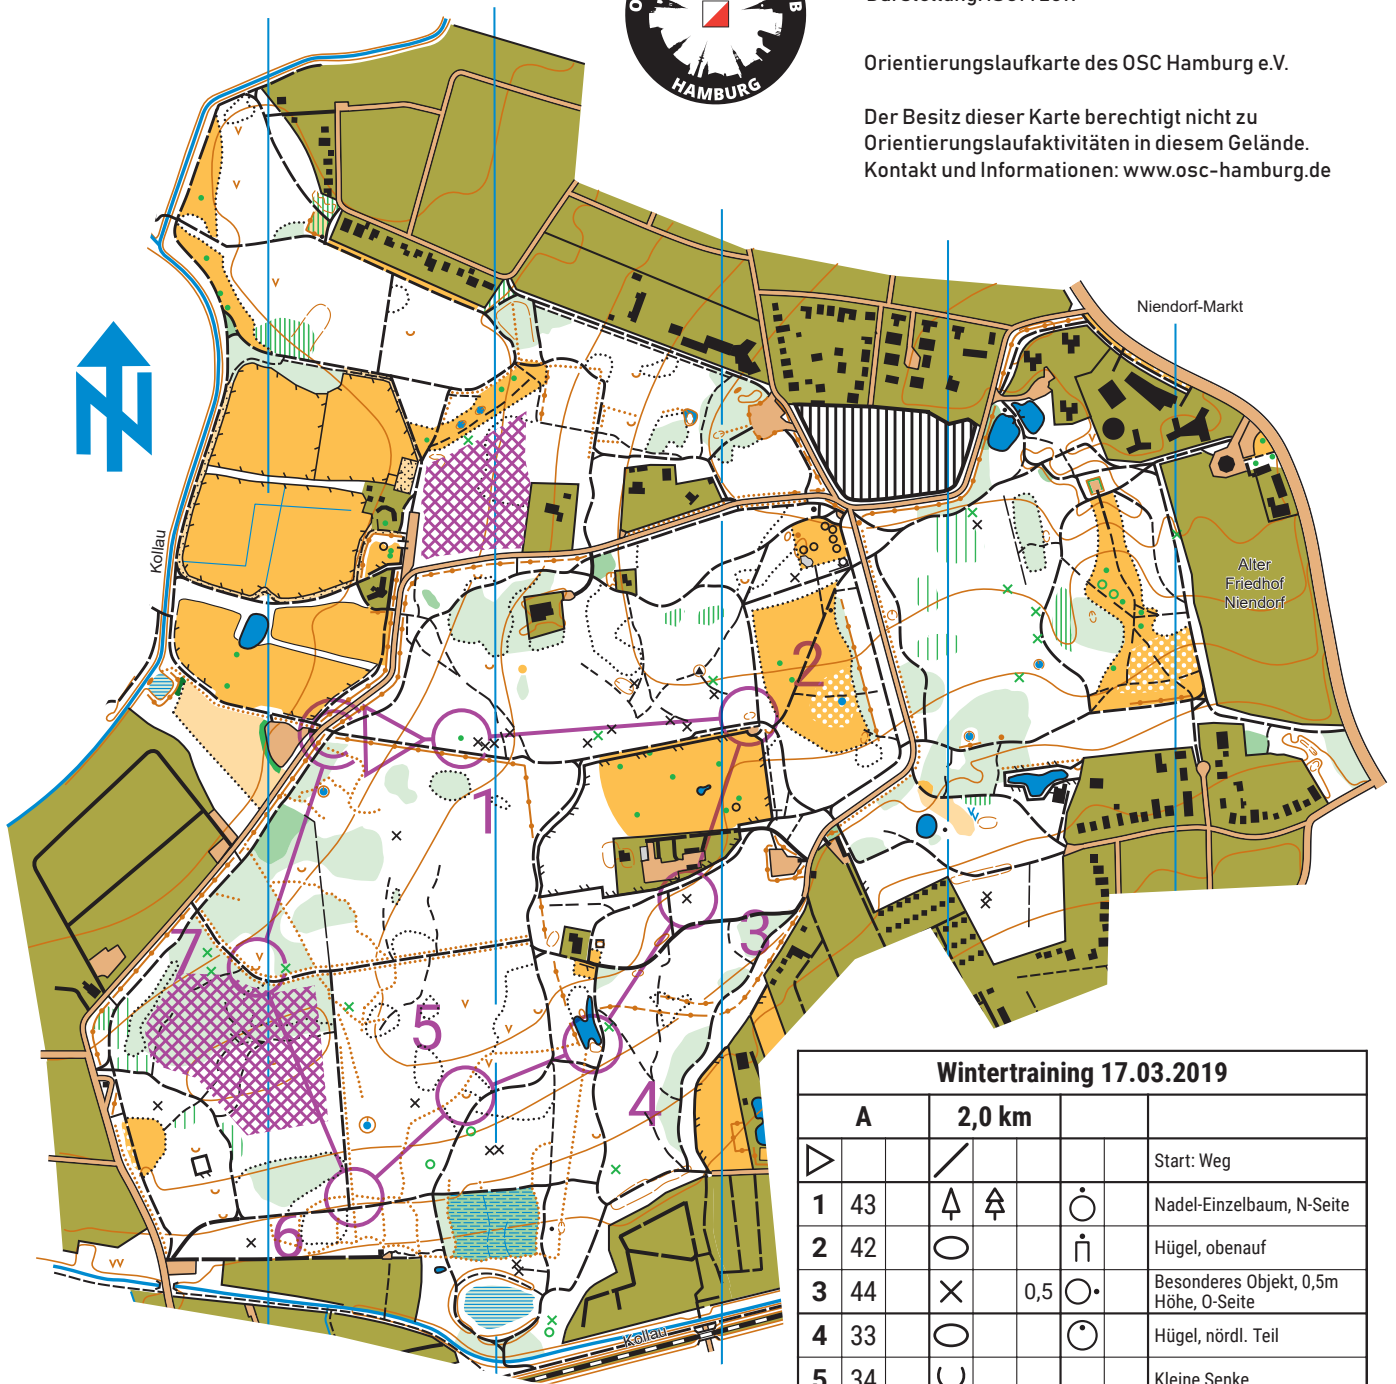

A

Niendorfer Gehege

Wintertraining 17.03.2019

Maßstab: 1:10.000

Äquidistanz: 2 m

Stand: Winter 2018/2019

Aufnahme und Zeichnung: OSC Hamburg
Darstellung: ISOM 2017

Orientierungslaufkarte des OSC Hamburg e.V.

Der Besitz dieser Karte berechtigt nicht zu
Orientierungslaufaktivitäten in diesem Gelände.
Kontakt und Informationen: www.osc-hamburg.de

Wintertraining 17.03.2019					
A	2,0 km				
▷				Start: Weg	
1	43	△	△	○	Nadel-Einzelbaum, N-Seite
2	42	○		⋈	Hügel, obenauf
3	44	×	0,5	○	Besonderes Objekt, 0,5m Höhe, O-Seite
4	33	○		○	Hügel, nördl. Teil
5	34	U			Kleine Senke
6	45	≡	≡	Y	Trockenrinne - Gabelung
7	46	U			Kleine Senke
⊗	330 m			⊗	330 m zum Ziel